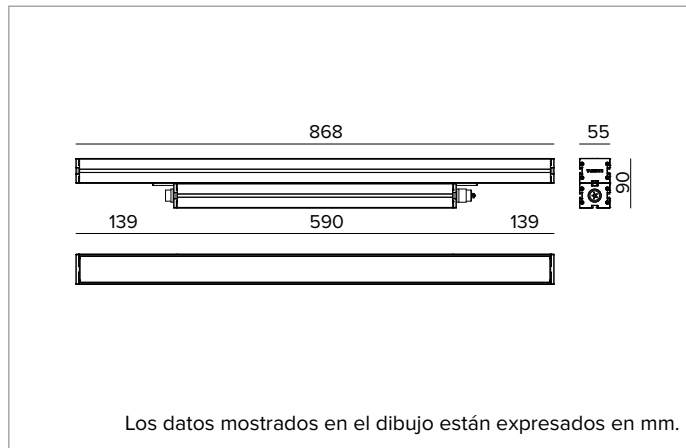

E0533GSL830ELBA | JEDI NOVA 55 Proyector

Proyector lineal orientable de LED

		3000K	H(m)	D(m)	E _{max} (lx)	
		Ra80			11°	
		Fixture Power	52W	1	0.19	70949
		Source Flux	6822lm	2	0.39	17737
		Fixture Flux	4101lm	3	0.58	7883
		Efficacy	78lm/W	4	0.78	4434
TS2084	I _{max} =10400cd/klm	I _{max}	70949cd	5	0.97	2838

LÁMPARA

Tarjetas lineales LED High Power High Efficiency Ra80.
Potencia nominal: 47.2
Flujo nominal: 6822lm
Índice de reproducción cromática: 80
CCT nominal: 3000K

CARACTERÍSTICAS LUMINOTÉCNICAS

óptica compuesta por lentes TIR de PMMA de grado óptico y filtro holográfico. Versión comfort con accesorio óptico integrado: rejilla nido de abeja de aluminio, acabado negro opaco.
Óptica: LENTE
Apertura del haz de luz: GRZ 10°x10°
Eficiencia óptica: 60%
Flujo luminaria: 4101lm
Rendimiento luminoso: 78lm/W
Seguridad fotobiológica: Conforme al grupo de riesgo RG1 (Riesgo Bajo)

CARACTERÍSTICAS MECÁNICAS

Cuerpo de aluminio extruido anodizado 15μ. Pantalla plana de cristal extra claro de 5mm de espesor. Cuerpo de la luminaria orientable respecto a la superficie de instalación mediante estribos accesorios.
Color y acabado: Anodización, negro
Dimensiones: L=868mm
Peso: 4,4Kg
Versión: Comfort
Grado de protección: IP66,IP67,IP68,IP69
Resistencia mecánica: IK07